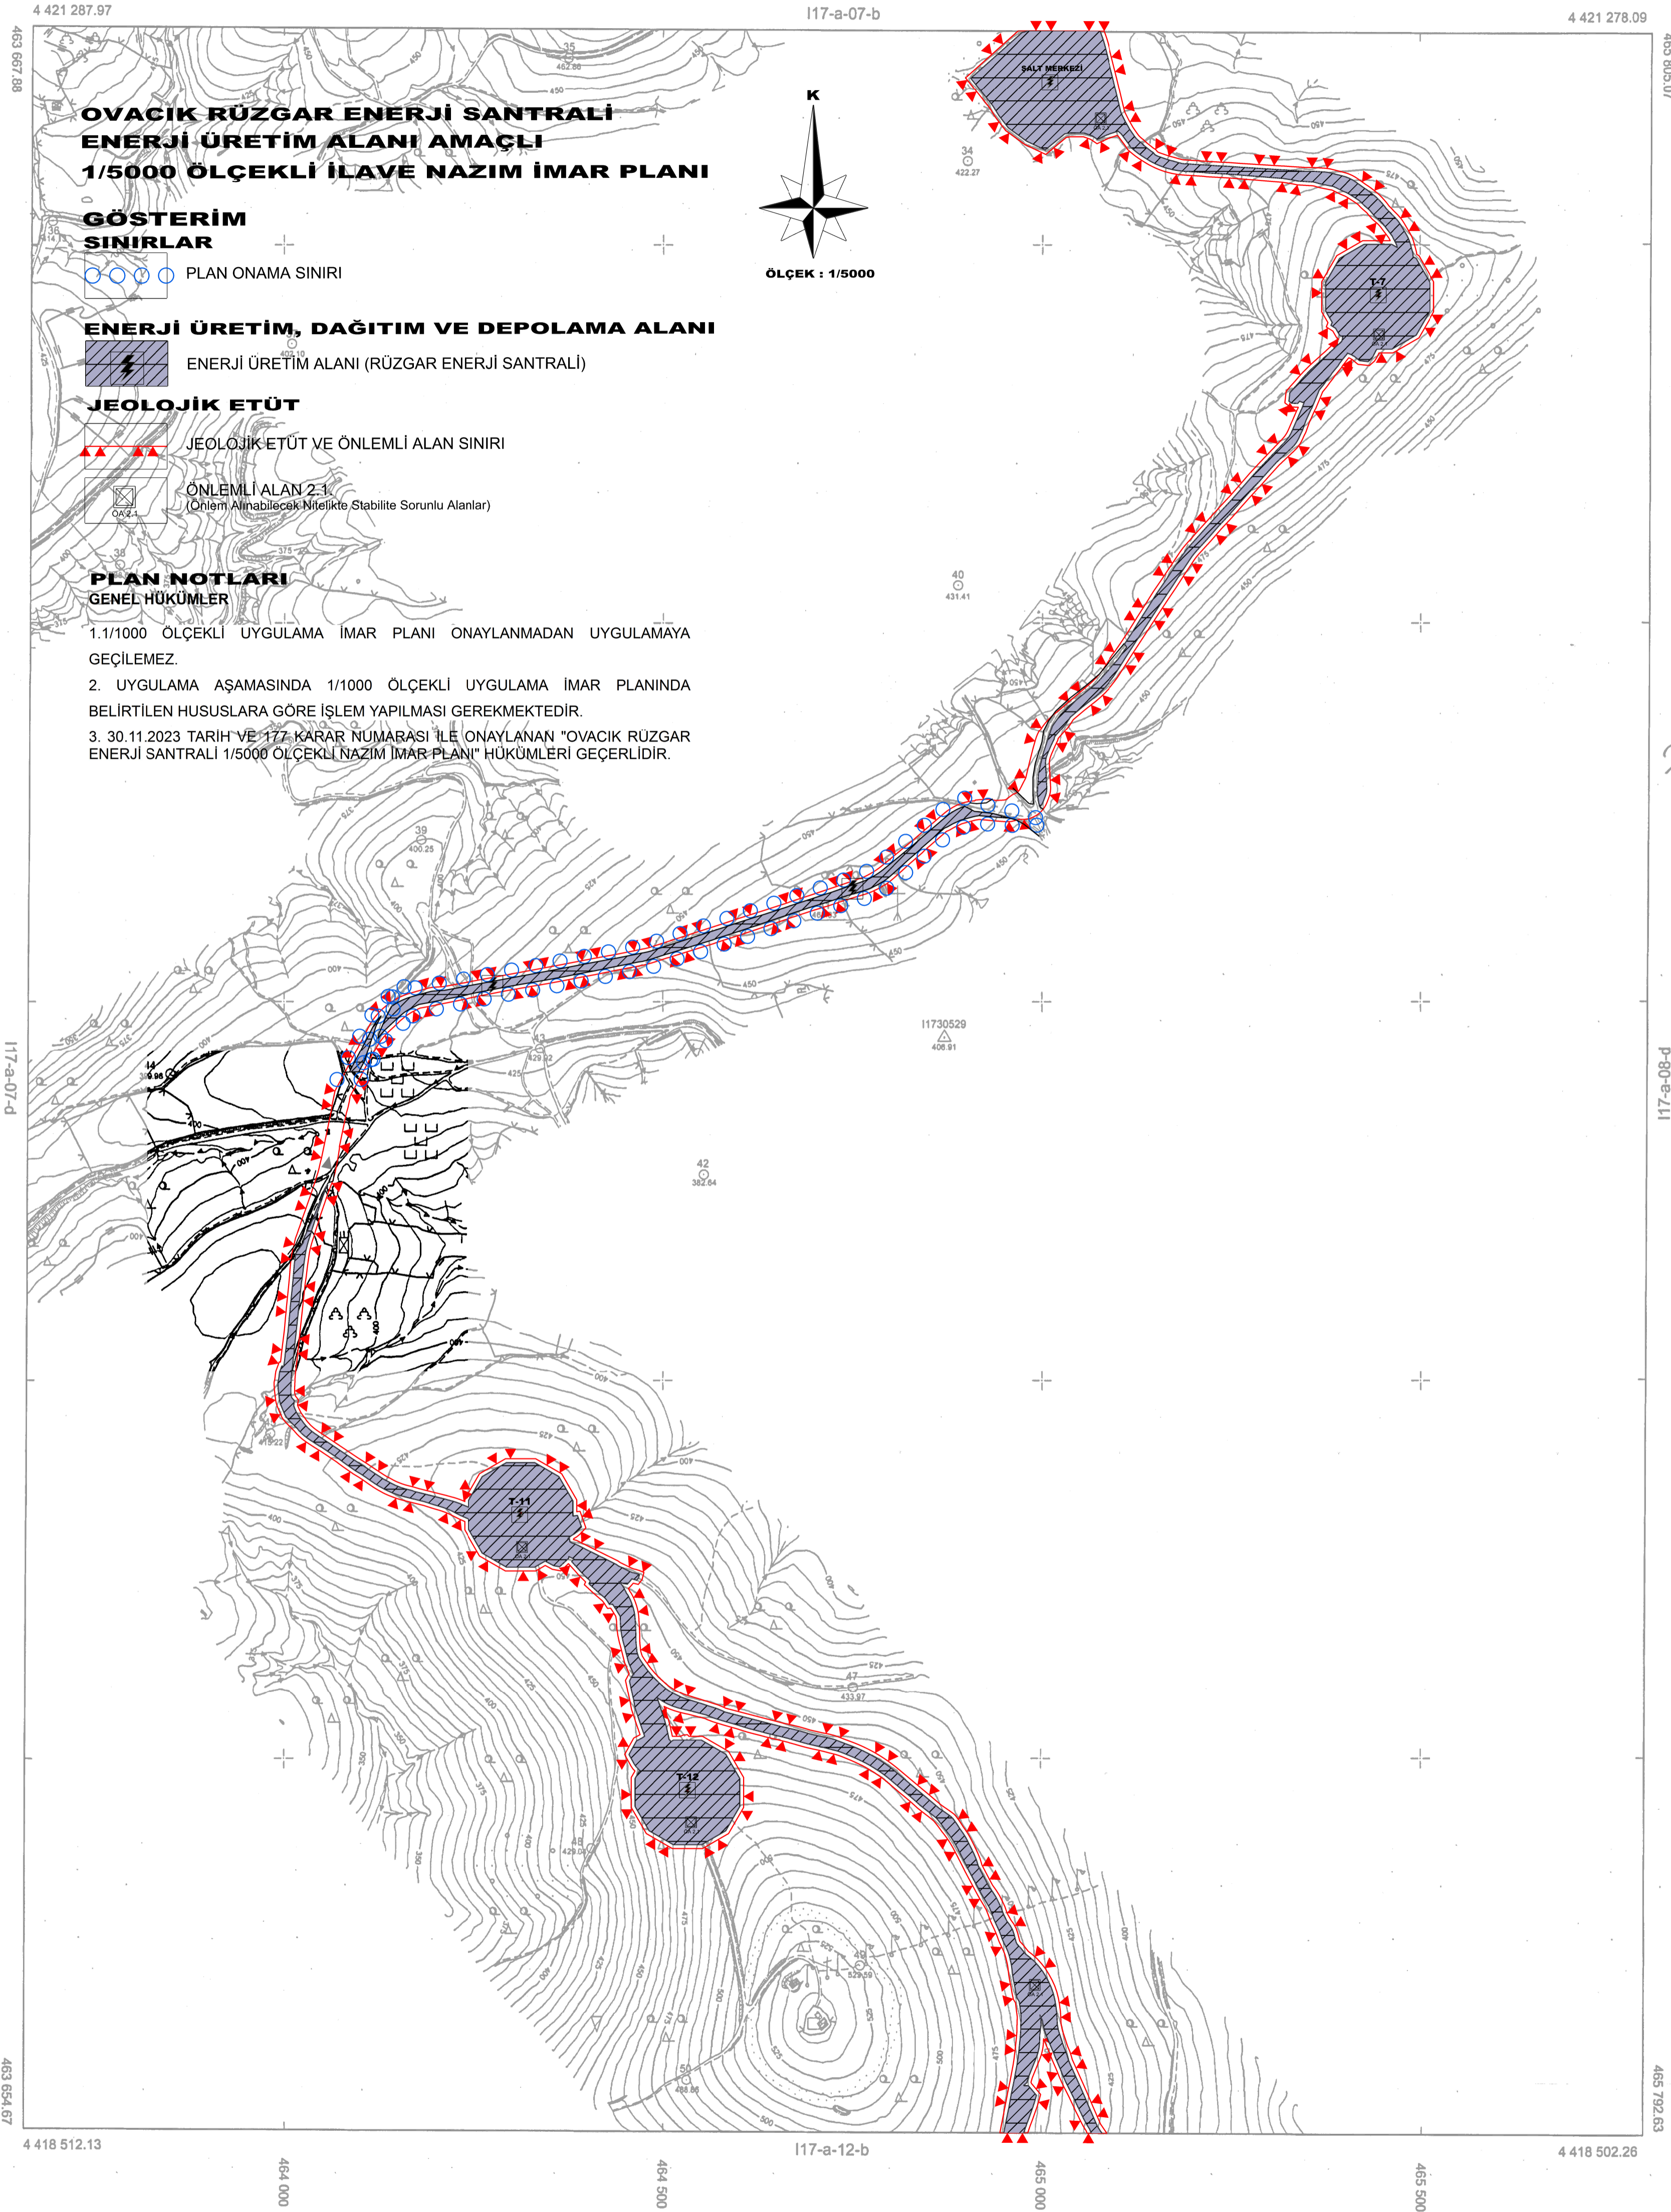

PAFTA : I17A07C
ÖLÇEK : 1/5000

MÜELLİFİNCE HAZIRLANAN ÇANAKKALE İLİ, BAYRAMIÇ İLÇESİ, KARINCALIK KÖYÜ
MEVKİİNDE 1 PAFTADAN İBARET 1/5000 ÖLÇEKLİ ENERJİ ÜRETİM ALANINA
(RÜZGAR ENERJİ SANTRALİ) AİT İLAVE NAZIM İMAR PLANI İL GENEL MECLİSİNİN
..... TARİH VE ..... SAYILI ONAY KARARI İLE 5302 SAYILI İL ÖZEL
İDARESİ KANUNU'NUN 10.C MADDESİ UYARINCA ONAYLANMIŞTIR.

01					
06	a	b			
11			A		
16					
21	22	23	24	25	

ÇANAKKALE
(MERKEZ - BAYRAMIÇ)
I17-A-07-C

Handwritten signature and initials.

Handwritten signature.